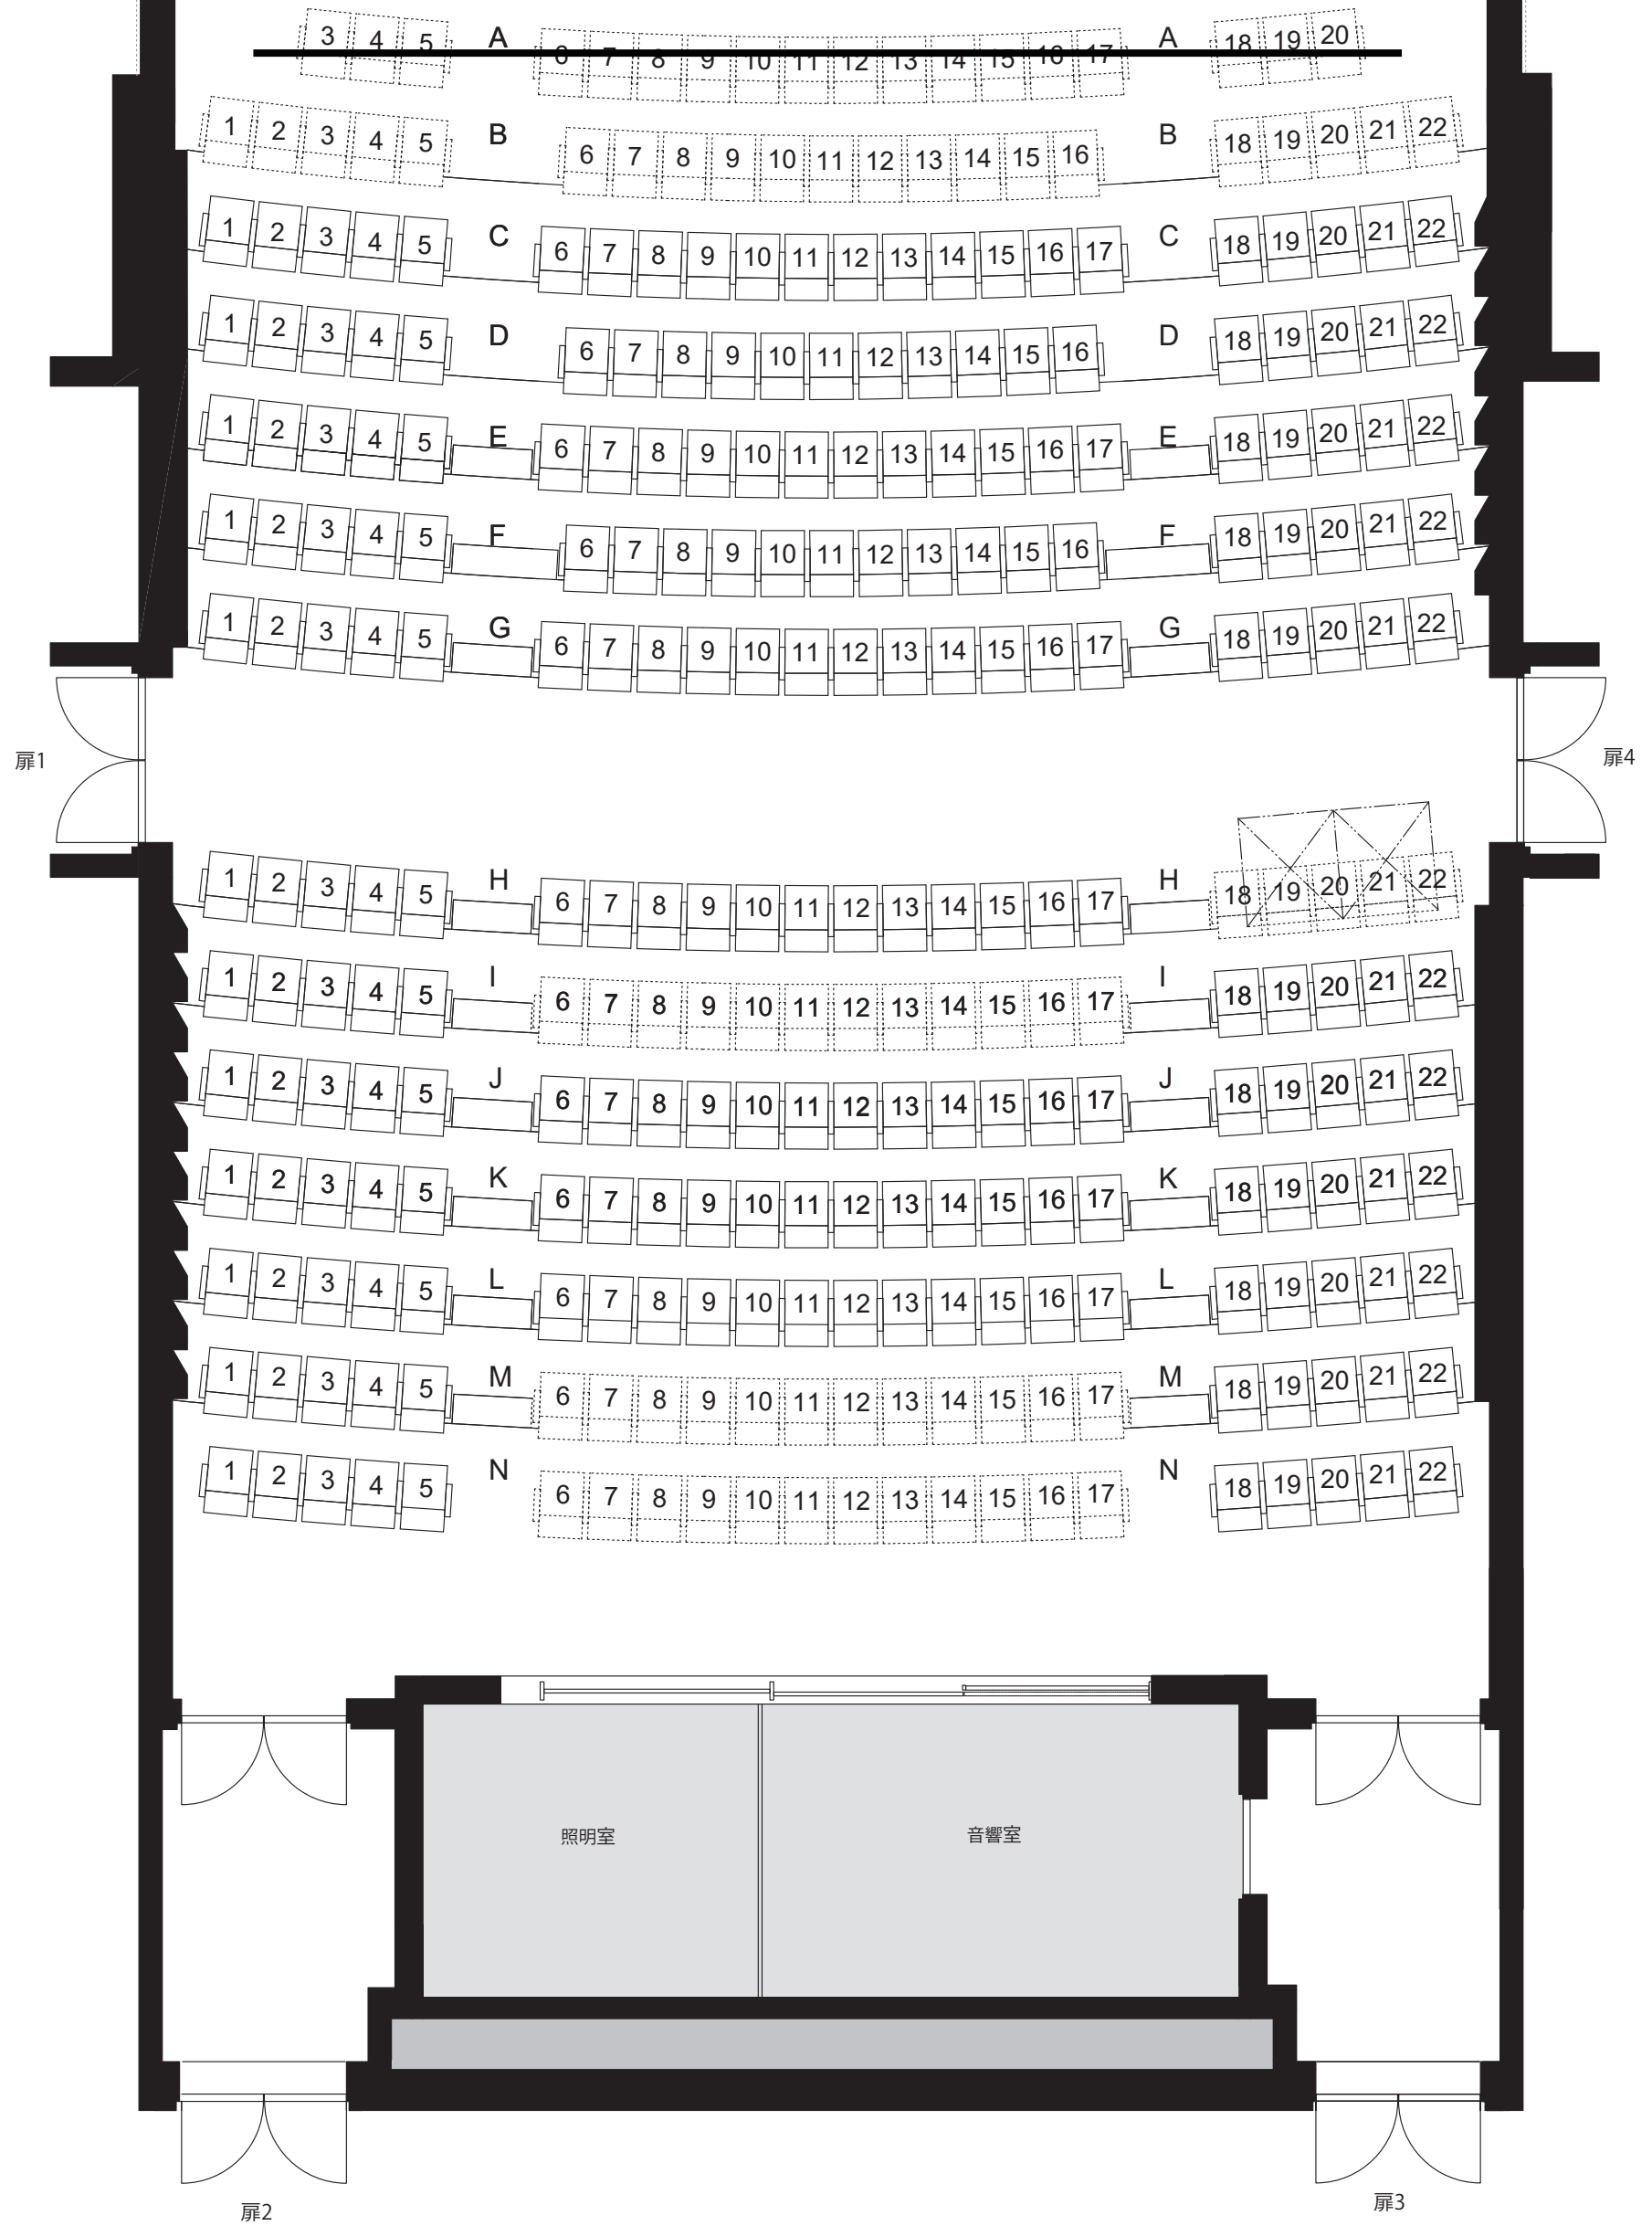

ステージ

A列は使用いたしません。B列が最前列です。

オペラシアターこんにやく座 2022年9月公演  
 オペラ『ルドルフとイッパイアッテナ』  
 あうるすぽっと【客席図】